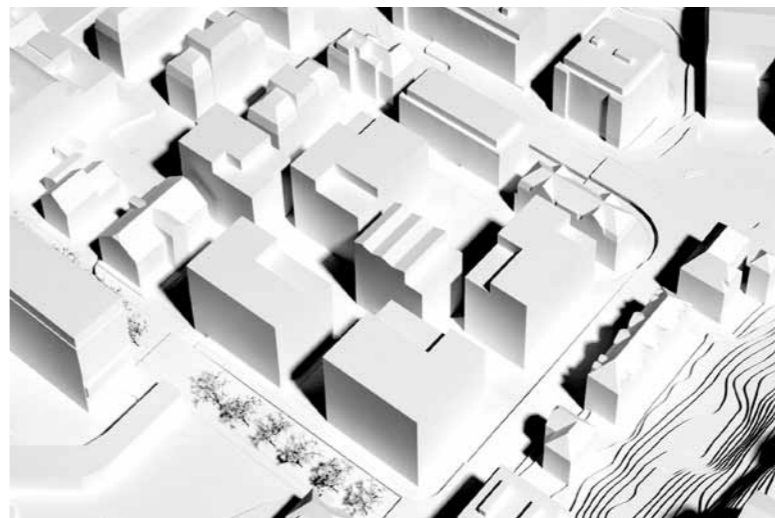

INDU
ro.ma. architekten röösli-maeder GmbH / Luzern
4. Preis Städtebau / Aussenraum und Auswahl Gebäudetypologie