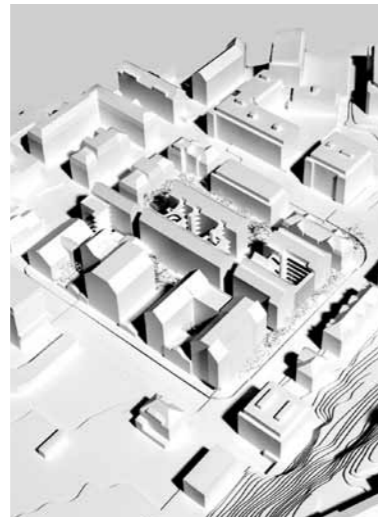

# Ein stimmungs- volles Ganzes für Luzern

13 Lösungsansätze für das neue Stück Luzern. 13 Projekte wurden vom Preisgericht des Projektwettbewerbs «Entwicklung Areal Industriestrasse Luzern» analysiert und beurteilt. Die Auswahl ist in der Disziplin Städtebau auf ein stimmungsreiches und poetisches Projekt gefallen. Das Projekt «mon oncle» des Berner Teams Rolf Mühlethaler und Christoph Schläppi hat das Preisgericht überzeugt. «mon oncle» ermöglicht die behutsame Transformation des Areals und integriert die Neubaustuktur feinfühlig. Es ist ein mutiges Projekt und ein mutiger Entscheid. Ausgewählt wurden zudem in der Disziplin Gebäudetypologie ergänzend zu «mon oncle» die Projekte «INDU» von den Luzerner Architekten ro.ma, röösli-maeder sowie «LUDOVILLE» von den Architekten toblergmür aus Zürich / Luzern. Gemeinsam werden die drei Teams in der kommenden Dialogphase ihre Vorschläge zu einem stimmungsvollen Ganzen weiterentwickeln. Der Baustart wird 2021 erwartet.

Fotografie: Modelle: Stefano Schröter

**WO IST WALTER**  
:mizd / Biel

**ROSA UND KARL**  
Manetsch Meyer Architekten AG / Zürich

**PHOENIX**  
Schneider Studer Primas GmbH / Zürich

**La Bussola**  
Adrian Streich Architekten AG / Zürich