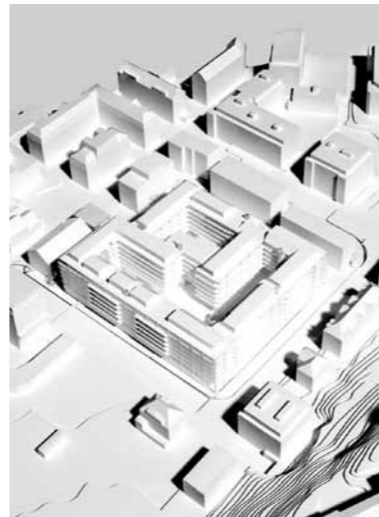

BUNTES AREAL
Lacaton & Vassal Architectes / Paris