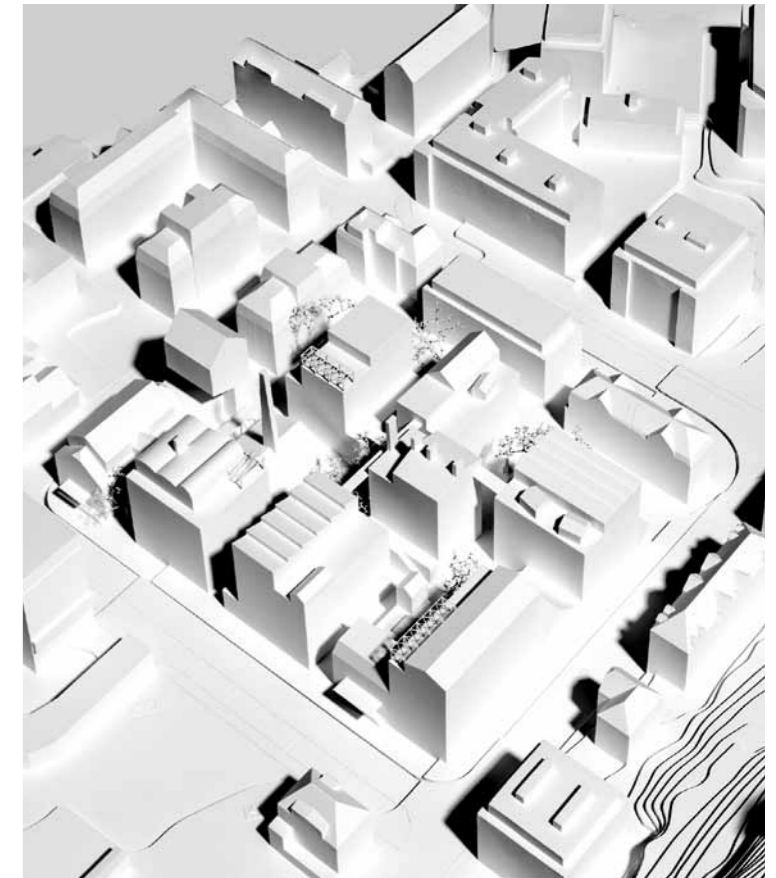

mon oncle
Rolf Mühlethaler Architekt BSA SIA mit Christoph Schläppi, Architekturhistoriker / Bern
1. Preis Städtebau / Aussenraum und Auswahl Gebäudetypologie

Kooperation Industriestrasse Luzern

allgemeine baugenossenschaft luzern abl
Baugenossenschaft Wohnwerk Luzern
Libérale Baugenossenschaft Tribtschen-Sternmatt Luzern
Gemeinnützige Wohnbaugenossenschaft Industriestrasse GWI
WOGENO Luzern Genossenschaft