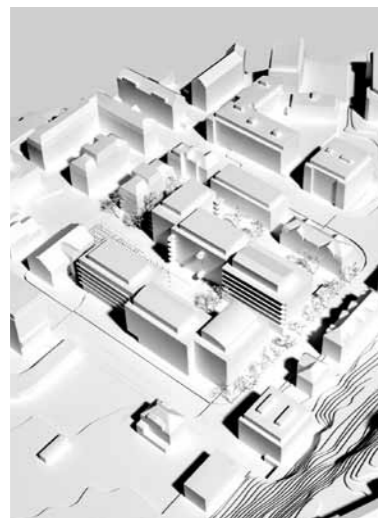

# Ein stimmungs- volles Ganzes für Luzern

13 Lösungsansätze für das neue Stück Luzern. 13 Projekte wurden vom Preisgericht des Projektwettbewerbs «Entwicklung Areal Industriestrasse Luzern» analysiert und beurteilt. Die Auswahl ist in der Disziplin Städtebau auf ein stimmungsreiches und poetisches Projekt gefallen. Das Projekt «mon oncle» des Berner Teams Rolf Mühlethaler und Christoph Schläppi hat das Preisgericht überzeugt. «mon oncle» ermöglicht die behutsame Transformation des Areals und integriert die Neubaustuktur feinfühlig. Es ist ein mutiges Projekt und ein mutiger Entscheid. Ausgewählt wurden zudem in der Disziplin Gebäudetypologie ergänzend zu «mon oncle» die Projekte «INDU» von den Luzerner Architekten ro.ma, röösli-maeder sowie «LUDOVILLE» von den Architekten toblergmür aus Zürich / Luzern. Gemeinsam werden die drei Teams in der kommenden Dialogphase ihre Vorschläge zu einem stimmungsvollen Ganzen weiterentwickeln. Der Baustart wird 2021 erwartet.

Fotografie: Modelle: Stefano Schröter

**WO IST WALTER**  
:mizd / Biel

**ROSA UND KARL**  
Manetsch Meyer Architekten AG / Zürich

**PHOENIX**  
Schneider Studer Primas GmbH / Zürich

**La Bussola**  
Adrian Streich Architekten AG / Zürich