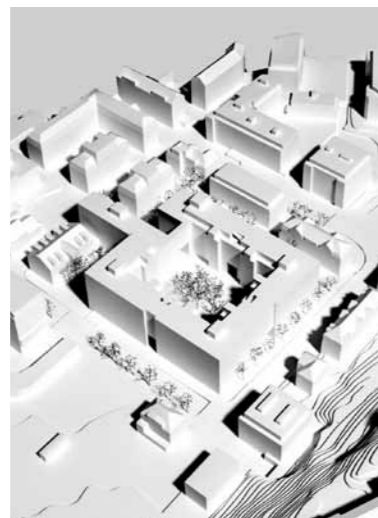

# Ein stimmungs- volles Ganzes für Luzern

13 Lösungsansätze für das neue Stück Luzern. 13 Projekte wurden vom Preisgericht des Projektwettbewerbs «Entwicklung Areal Industriestrasse Luzern» analysiert und beurteilt. Die Auswahl ist in der Disziplin Städtebau auf ein stimmungsreiches und poetisches Projekt gefallen. Das Projekt «mon oncle» des Berner Teams Rolf Mühlethaler und Christoph Schläppi hat das Preisgericht überzeugt. «mon oncle» ermöglicht die behutsame Transformation des Areals und integriert die Neubaustuktur feinfühlig. Es ist ein mutiges Projekt und ein mutiger Entscheid. Ausgewählt wurden zudem in der Disziplin Gebäudetypologie ergänzend zu «mon oncle» die Projekte «INDU» von den Luzerner Architekten ro.ma, röösli-maeder sowie «LUDOVILLE» von den Architekten toblergmür aus Zürich / Luzern. Gemeinsam werden die drei Teams in der kommenden Dialogphase ihre Vorschläge zu einem stimmungsvollen Ganzen weiterentwickeln. Der Baustart wird 2021 erwartet.

Fotografie: Modelle: Stefano Schröter

**WO IST WALTER**  
:mizd / Biel

**ROSA UND KARL**  
Manetsch Meyer Architekten AG / Zürich

**PHOENIX**  
Schneider Studer Primas GmbH / Zürich

**La Bussola**  
Adrian Streich Architekten AG / Zürich