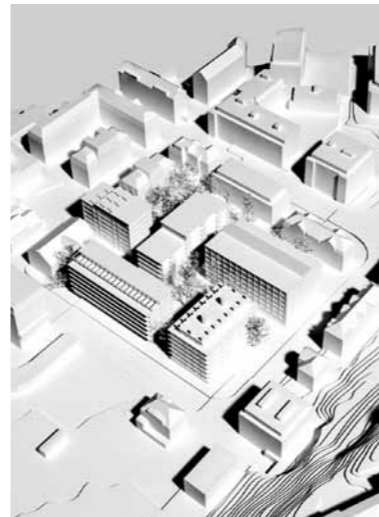

KABINETT MIT SECHS HÄUSERN
EMI Architekten AG / Zürich
2. Preis Städtebau / Aussenraum