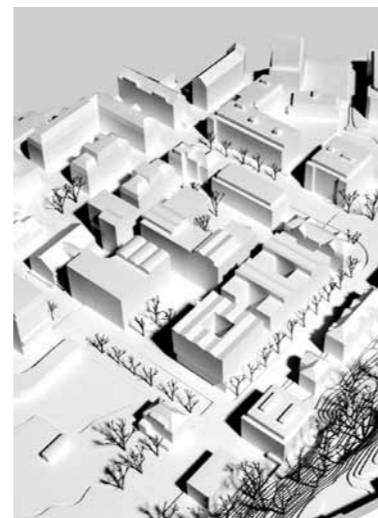

COLLAGE VILLAGE
Armon Semadeni Architekten GmbH / Zürich